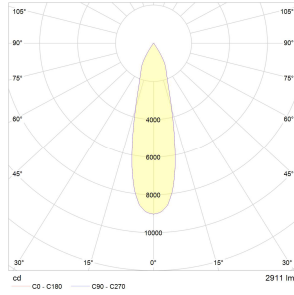

Gehäuse:	Aluminium Druckguss
Farben:	weiß (pulverbeschichtet)
Aktionsradius:	um 355° drehbar und 90° schwenkbar
Lichtfarbe:	3000K
Farbwiedergabe:	CRI>90
Lumenklasse:	3000 lm
Anschlussleistung:	34W
Lebensdauer:	50.000h L80B10 bei Ta25°
Binning:	MacAdam 3
Garantie:	5 Jahre Garantie
Lichtabstrahlwinkel:	Spot, Medium, Flood, Wideflood
Kühlung:	passiv
Ausschnittmaß:	Ø 150 mm
Nennspannung:	220-240V, 50/60 Hz
Gewicht:	1,5 kg
Prüfzeichen:	CE, IP20

KOU UNO Einbaustrahler

Lichtverteilungskurven

Polardiagramm:

Spot

Medium

Flood

Wideflood

Kegeldiagramm: