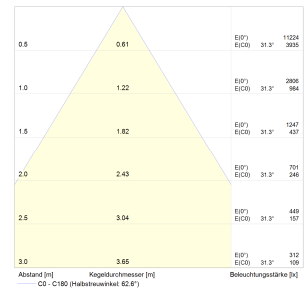

Gehäuse:	Aluminium Druckguss
Farben:	weiß (pulverbeschichtet)
Aktionsradius:	um 355° drehbar und 90° schwenkbar
Lichtfarbe:	3000K
Farbwiedergabe:	CRI>90
Lumenklasse:	3000 lm
Anschlussleistung:	34W
Lebensdauer:	50.000h L80B10 bei Ta25°
Binning:	MacAdam 3
Garantie:	5 Jahre Garantie
Lichtabstrahlwinkel:	Spot, Medium, Flood, Wideflood
Kühlung:	passiv
Ausschnittmaß:	Ø 150 mm
Nennspannung:	220-240V, 50/60 Hz
Gewicht:	1,5 kg
Prüfzeichen:	CE, IP20

KOU UNO Einbaustrahler

Lichtverteilungskurven

Polardiagramm:

Spot

Medium

Flood

Wideflood

Kegeldiagramm:

Spot

Medium

Flood

Wideflood

Alle technischen Daten sowie Maß- und Gewichtsangaben wurden sorgfältig erstellt. Technische Änderungen und Irrtümer vorbehalten.
Leuchtenlichtströme, Anschlussleitungen und Effizienzangaben können eine Toleranz von +/- 10% beinhalten. Produktfotos und Maßskizzen können geringfügige Abweichungen enthalten.