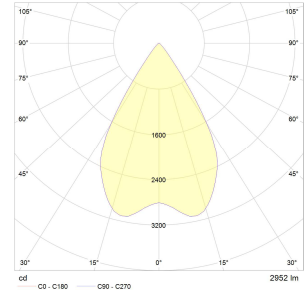

Gehäuse:	Aluminium Druckguss
Farben:	weiß (pulverbeschichtet)
Aktionsradius:	um 355° drehbar und 90° schwenkbar
Lichtfarbe:	3000K
Farbwiedergabe:	CRI>90
Lumenklasse:	3000 lm
Anschlussleistung:	34W
Lebensdauer:	50.000h L80B10 bei Ta25°
Binning:	MacAdam 3
Garantie:	5 Jahre Garantie
Lichtabstrahlwinkel:	Spot, Medium, Flood, Wideflood
Kühlung:	passiv
Ausschnittmaß:	Ø 150 mm
Nennspannung:	220-240V, 50/60 Hz
Gewicht:	1,5 kg
Prüfzeichen:	CE, IP20

KOU UNO Einbaustrahler

Lichtverteilungskurven

Polardiagramm:

Spot

Medium

Flood

Wideflood

Kegeldiagramm:

Spot

Medium

Flood

Wideflood

Alle technischen Daten sowie Maß- und Gewichtsangaben wurden sorgfältig erstellt. Technische Änderungen und Irrtümer vorbehalten.
Leuchtenlichtströme, Anschlussleitungen und Effizienzangaben können eine Toleranz von +/- 10% beinhalten. Produktfotos und Maßskizzen können geringfügige Abweichungen enthalten.