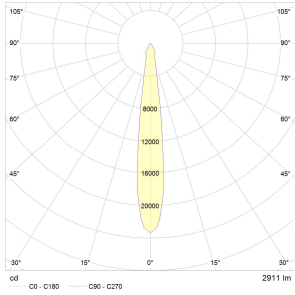

Gehäuse:	Aluminium Druckguss
Farben:	weiß (pulverbeschichtet)
Aktionsradius:	um 355° drehbar und 90° schwenkbar
Lichtfarbe:	3000K
Farbwiedergabe:	CRI>90
Lumenklasse:	3000 lm
Anschlussleistung:	34W
Lebensdauer:	50.000h L80B10 bei Ta25°
Binning:	MacAdam 3
Garantie:	5 Jahre Garantie
Lichtabstrahlwinkel:	Spot, Medium, Flood, Wideflood
Kühlung:	passiv
Ausschnittmaß:	Ø 150 mm
Nennspannung:	220-240V, 50/60 Hz
Gewicht:	1,5 kg
Prüfzeichen:	CE, IP20

KOU UNO Einbaustrahler

Lichtverteilungskurven

Polardiagramm:

Spot

Medium

Flood

Wideflood

Kegeldiagramm: