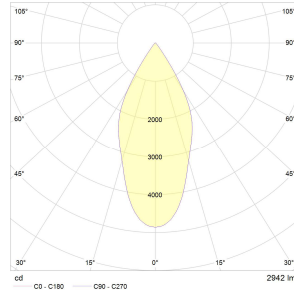

Gehäuse:	Aluminium Druckguss
Farben:	weiß (pulverbeschichtet)
Aktionsradius:	um 355° drehbar und 90° schwenkbar
Lichtfarbe:	3000K
Farbwiedergabe:	CRI>90
Lumenklasse:	3000 lm
Anschlussleistung:	34W
Lebensdauer:	50.000h L80B10 bei Ta25°
Binning:	MacAdam 3
Garantie:	5 Jahre Garantie
Lichtabstrahlwinkel:	Spot, Medium, Flood, Wideflood
Kühlung:	passiv
Ausschnittmaß:	Ø 150 mm
Nennspannung:	220-240V, 50/60 Hz
Gewicht:	1,5 kg
Prüfzeichen:	CE, IP20

KOU UNO Einbaustrahler

Lichtverteilungskurven

Polardiagramm:

Spot

Medium

Flood

Wideflood

Kegeldiagramm: