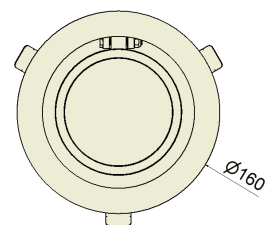

KOU UNO Einbaustrahler

LED Einbaudownlight mit passiv kühlendem Wärmemanagement, werkzeugloser Deckeneinbau mit Schnellspannfedern, steckerfertig für Anschluss an Versorgungseinheit, variable Deckenstärke. Zur Vermeidung von Schlagschatten können die Leuchtenköpfe nach unten ausgezogen werden. Einsatz von hocheffizienter und speziell auf die Strahlergeometrie abgestimmter Reflektortechnologie (Jordan, Miro silver), ausschließliche Verwendung von LED-Fortimo-Modulen und Xitanium-Treibern der Firma Philips.

Gehäuse:	Aluminium Druckguss
Farben:	weiß (pulverbeschichtet)
Aktionsradius:	um 355° drehbar und 90° schwenkbar
Lichtfarbe:	3000K
Farbwiedergabe:	CRI>90
Lumenklasse:	3000 lm
Anschlussleistung:	34W
Lebensdauer:	50.000h L80B10 bei Ta25°
Binning:	MacAdam 3
Garantie:	5 Jahre Garantie
Lichtabstrahlwinkel:	Spot, Medium, Flood, Wideflood
Kühlung:	passiv
Ausschnittmaß:	Ø 150 mm
Nennspannung:	220-240V, 50/60 Hz
Gewicht:	1,5 kg
Prüfzeichen:	CE, IP20

Andere Farbtemperaturen, Farbwiedergaben, Anschlussleitungen sowie Food-Anwendungen auf Anfrage möglich.

Artikelnummer	KOU UNO Einbaubaustrahler
lws615s930p-15063000.034ws	Leuchtwerk KOU UNO SPOT 34W/930PW 3000lm weiß
lws615m930p-15063000.034ws	Leuchtwerk KOU UNO MEDIUM 34W/930PW 3000lm weiß
lws615f930p-15063000.034ws	Leuchtwerk KOU UNO FLOOD 34W/930PW 3000lm weiß
lws615w930p-15063000.034ws	Leuchtwerk KOU UNO WIDEFLOOD 34W/930PW 3000lm weiß

KOU UNO Einbaustrahler

Lichtverteilungskurven

Polardiagramm:

Spot

Medium

Flood

Wideflood

Kegeldiagramm: