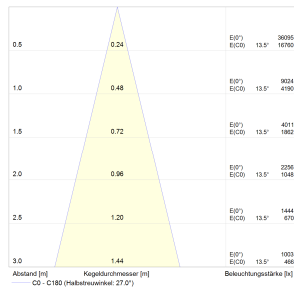

Gehäuse:	Aluminium Druckguss
Farben:	weiß (pulverbeschichtet)
Aktionsradius:	um 355° drehbar und 90° schwenkbar
Lichtfarbe:	3000K
Farbwiedergabe:	CRI>90
Lumenklasse:	3000 lm
Anschlussleistung:	34W
Lebensdauer:	50.000h L80B10 bei Ta25°
Binning:	MacAdam 3
Garantie:	5 Jahre Garantie
Lichtabstrahlwinkel:	Spot, Medium, Flood, Wideflood
Kühlung:	passiv
Ausschnittmaß:	Ø 150 mm
Nennspannung:	220-240V, 50/60 Hz
Gewicht:	1,5 kg
Prüfzeichen:	CE, IP20

KOU UNO Einbaustrahler

Lichtverteilungskurven

Polardiagramm:

Spot

Medium

Flood

Wideflood

Kegeldiagramm:

Spot

Medium

Flood

Wideflood

Alle technischen Daten sowie Maß- und Gewichtsangaben wurden sorgfältig erstellt. Technische Änderungen und Irrtümer vorbehalten.
Leuchtenlichtströme, Anschlussleitungen und Effizienzangaben können eine Toleranz von +/- 10% beinhalten. Produktfotos und Maßskizzen können geringfügige Abweichungen enthalten.