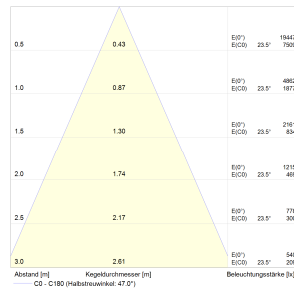

Gehäuse:	Aluminium Druckguss
Farben:	weiß (pulverbeschichtet)
Aktionsradius:	um 355° drehbar und 90° schwenkbar
Lichtfarbe:	3000K
Farbwiedergabe:	CRI>90
Lumenklasse:	3000 lm
Anschlussleistung:	34W
Lebensdauer:	50.000h L80B10 bei Ta25°
Binning:	MacAdam 3
Garantie:	5 Jahre Garantie
Lichtabstrahlwinkel:	Spot, Medium, Flood, Wideflood
Kühlung:	passiv
Ausschnittmaß:	Ø 150 mm
Nennspannung:	220-240V, 50/60 Hz
Gewicht:	1,5 kg
Prüfzeichen:	CE, IP20

KOU UNO Einbaustrahler

Lichtverteilungskurven

Polardiagramm:

Spot

Medium

Flood

Wideflood

Kegeldiagramm:

Spot

Medium

Flood

Wideflood

Alle technischen Daten sowie Maß- und Gewichtsangaben wurden sorgfältig erstellt. Technische Änderungen und Irrtümer vorbehalten.
Leuchtenlichtströme, Anschlussleitungen und Effizienzangaben können eine Toleranz von +/- 10% beinhalten. Produktfotos und Maßskizzen können geringfügige Abweichungen enthalten.