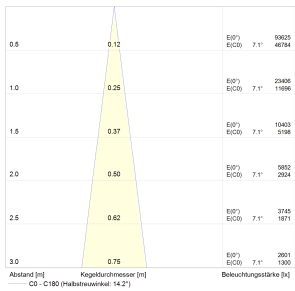

Gehäuse:	Aluminium Druckguss
Farben:	weiß (pulverbeschichtet)
Aktionsradius:	um 355° drehbar und 90° schwenkbar
Lichtfarbe:	3000K
Farbwiedergabe:	CRI>90
Lumenklasse:	3000 lm
Anschlussleistung:	34W
Lebensdauer:	50.000h L80B10 bei Ta25°
Binning:	MacAdam 3
Garantie:	5 Jahre Garantie
Lichtabstrahlwinkel:	Spot, Medium, Flood, Wideflood
Kühlung:	passiv
Ausschnittmaß:	Ø 150 mm
Nennspannung:	220-240V, 50/60 Hz
Gewicht:	1,5 kg
Prüfzeichen:	CE, IP20

KOU UNO Einbaustrahler

Lichtverteilungskurven

Polardiagramm:

Spot

Medium

Flood

Wideflood

Kegeldiagramm:

Spot

Medium

Flood

Wideflood

Alle technischen Daten sowie Maß- und Gewichtsangaben wurden sorgfältig erstellt. Technische Änderungen und Irrtümer vorbehalten.
Leuchtenlichtströme, Anschlussleitungen und Effizienzangaben können eine Toleranz von +/- 10% beinhalten. Produktfotos und Maßskizzen können geringfügige Abweichungen enthalten.