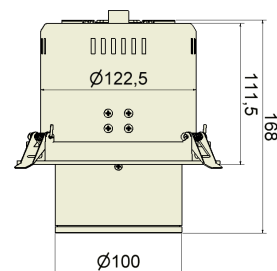

Gehäuse:	Aluminium Druckguss
Farben:	weiß (pulverbeschichtet)
Aktionsradius:	um 355° drehbar und 90° schwenkbar
Lichtfarbe:	3000K
Farbwiedergabe:	CRI>90
Lumenklasse:	3000 lm
Anschlussleistung:	34W
Lebensdauer:	50.000h L80B10 bei Ta25°
Binning:	MacAdam 3
Garantie:	5 Jahre Garantie
Lichtabstrahlwinkel:	Spot, Medium, Flood, Wideflood
Kühlung:	passiv
Ausschnittmaß:	Ø 150 mm
Nennspannung:	220-240V, 50/60 Hz
Gewicht:	1,5 kg
Prüfzeichen:	CE, IP20

Spot

Medium

Flood

Wideflood

Alle technischen Daten sowie Maß- und Gewichtsangaben wurden sorgfältig erstellt. Technische Änderungen und Irrtümer vorbehalten.
Leuchtenlichtströme, Anschlussleitungen und Effizienzangaben können eine Toleranz von +/- 10% beinhalten. Produktfotos und Maßskizzen können geringfügige Abweichungen enthalten.