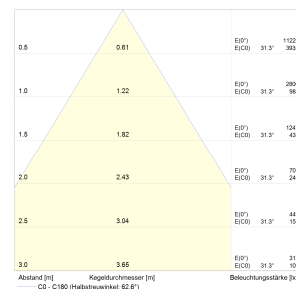

Gehäuse:	Aluminium Druckguss
Farben:	weiß, schwarz, silber (pulverbeschichtet)
Aktionsradius:	um 355° drehbar und 40° schwenkbar
Lichtfarbe:	3000K
Farbwiedergabe:	CRI>90
Lumenklasse:	3000 lm
Anschlussleistung:	34W
Lebensdauer:	50.000h L80B10 bei Ta25°
Binning:	MacAdam 3
Garantie:	5 Jahre Garantie
Lichtabstrahlwinkel:	Spot, Medium, Flood, Wideflood
Kühlung:	passiv
Ausschnittmaß:	152x152 mm
Nennspannung:	220-240V, 50/60 Hz
Gewicht:	1,5 kg
Prüfzeichen:	CE, IP20

KOMPAK UNO Einbaustrahler

Lichtverteilungskurven

Polardiagramm:

Spot

Medium

Flood

Wideflood

Kegeldiagramm:

Spot

Medium

Flood

Wideflood

Alle technischen Daten sowie Maß- und Gewichtsangaben wurden sorgfältig erstellt. Technische Änderungen und Irrtümer vorbehalten.
Leuchtenlichtströme, Anschlussleitungen und Effizienzangaben können eine Toleranz von +/- 10% beinhalten. Produktfotos und Maßskizzen können geringfügige Abweichungen enthalten.