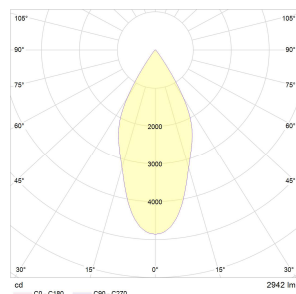

Gehäuse:	Aluminium Druckguss
Farben:	weiß, schwarz, silber (pulverbeschichtet)
Aktionsradius:	um 355° drehbar und 40° schwenkbar
Lichtfarbe:	3000K
Farbwiedergabe:	CRI>90
Lumenklasse:	3000 lm
Anschlussleistung:	34W
Lebensdauer:	50.000h L80B10 bei Ta25°
Binning:	MacAdam 3
Garantie:	5 Jahre Garantie
Lichtabstrahlwinkel:	Spot, Medium, Flood, Wideflood
Kühlung:	passiv
Ausschnittmaß:	152x152 mm
Nennspannung:	220-240V, 50/60 Hz
Gewicht:	1,5 kg
Prüfzeichen:	CE, IP20

KOMPAK UNO Einbaustrahler

Lichtverteilungskurven

Polardiagramm:

Spot

Medium

Flood

Wideflood

Kegeldiagramm:

Spot

Medium

Flood

Wideflood

Alle technischen Daten sowie Maß- und Gewichtsangaben wurden sorgfältig erstellt. Technische Änderungen und Irrtümer vorbehalten.
Leuchtenlichtströme, Anschlussleitungen und Effizienzangaben können eine Toleranz von +/- 10% beinhalten. Produktfotos und Maßskizzen können geringfügige Abweichungen enthalten.