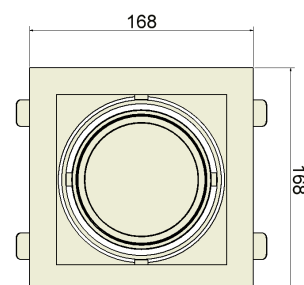

Gehäuse:	Aluminium Druckguss
Farben:	weiß, schwarz, silber (pulverbeschichtet)
Aktionsradius:	um 355° drehbar und 40° schwenkbar
Lichtfarbe:	3000K
Farbwiedergabe:	CRI>90
Lumenklasse:	3000 lm
Anschlussleistung:	34W
Lebensdauer:	50.000h L80B10 bei Ta25°
Binning:	MacAdam 3
Garantie:	5 Jahre Garantie
Lichtabstrahlwinkel:	Spot, Medium, Flood, Wideflood
Kühlung:	passiv
Ausschnittmaß:	152x152 mm
Nennspannung:	220-240V, 50/60 Hz
Gewicht:	1,5 kg
Prüfzeichen:	CE, IP20

KOMPAK UNO Einbaustrahler

Lichtverteilungskurven

Polardiagramm:

Spot

Medium

Flood

Wideflood

Kegeldiagramm:

Spot

Medium

Flood

Wideflood

Alle technischen Daten sowie Maß- und Gewichtsangaben wurden sorgfältig erstellt. Technische Änderungen und Irrtümer vorbehalten.
Leuchtenlichtströme, Anschlussleitungen und Effizienzangaben können eine Toleranz von +/- 10% beinhalten. Produktfotos und Maßskizzen können geringfügige Abweichungen enthalten.