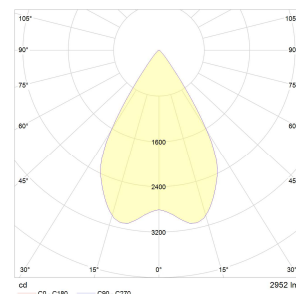

Gehäuse:	Aluminium Druckguss
Farben:	weiß, schwarz, silber (pulverbeschichtet)
Aktionsradius:	um 355° drehbar und 40° schwenkbar
Lichtfarbe:	3000K
Farbwiedergabe:	CRI>90
Lumenklasse:	3000 lm
Anschlussleistung:	34W
Lebensdauer:	50.000h L80B10 bei Ta25°
Binning:	MacAdam 3
Garantie:	5 Jahre Garantie
Lichtabstrahlwinkel:	Spot, Medium, Flood, Wideflood
Kühlung:	passiv
Ausschnittmaß:	152x152 mm
Nennspannung:	220-240V, 50/60 Hz
Gewicht:	1,5 kg
Prüfzeichen:	CE, IP20

KOMPAK UNO Einbaustrahler

Lichtverteilungskurven

Polardiagramm:

Spot

Medium

Flood

Wideflood

Kegeldiagramm:

Spot

Medium

Flood

Wideflood

Alle technischen Daten sowie Maß- und Gewichtsangaben wurden sorgfältig erstellt. Technische Änderungen und Irrtümer vorbehalten.
Leuchtenlichtströme, Anschlussleitungen und Effizienzangaben können eine Toleranz von +/- 10% beinhalten. Produktfotos und Maßskizzen können geringfügige Abweichungen enthalten.