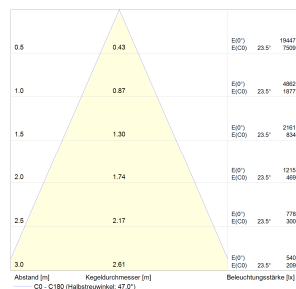

KOMPAK UNO Einbaustrahler

Lichtverteilungskurven

Polardiagramm:

Spot

Medium

Flood

Wideflood

Kegeldiagramm:

Spot

Medium

Flood

Wideflood

Alle technischen Daten sowie Maß- und Gewichtsangaben wurden sorgfältig erstellt. Technische Änderungen und Irrtümer vorbehalten.
Leuchtenlichtströme, Anschlussleitungen und Effizienzangaben können eine Toleranz von +/- 10% beinhalten. Produktfotos und Maßskizzen können geringfügige Abweichungen enthalten.