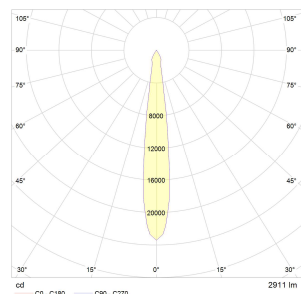

Gehäuse:	Aluminium Druckguss
Farben:	weiß, schwarz, silber (pulverbeschichtet)
Aktionsradius:	um 355° drehbar und 40° schwenkbar
Lichtfarbe:	3000K
Farbwiedergabe:	CRI>90
Lumenklasse:	3000 lm
Anschlussleistung:	34W
Lebensdauer:	50.000h L80B10 bei Ta25°
Binning:	MacAdam 3
Garantie:	5 Jahre Garantie
Lichtabstrahlwinkel:	Spot, Medium, Flood, Wideflood
Kühlung:	passiv
Ausschnittmaß:	152x152 mm
Nennspannung:	220-240V, 50/60 Hz
Gewicht:	1,5 kg
Prüfzeichen:	CE, IP20

KOMPAK UNO Einbaustrahler

Lichtverteilungskurven

Polardiagramm:

Spot

Medium

Flood

Wideflood

Kegeldiagramm: