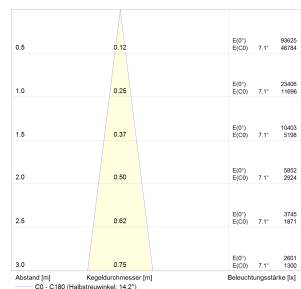

Gehäuse:	Aluminium Druckguss
Farben:	weiß, schwarz, silber (pulverbeschichtet)
Aktionsradius:	um 355° drehbar und 40° schwenkbar
Lichtfarbe:	3000K
Farbwiedergabe:	CRI>90
Lumenklasse:	3000 lm
Anschlussleistung:	34W
Lebensdauer:	50.000h L80B10 bei Ta25°
Binning:	MacAdam 3
Garantie:	5 Jahre Garantie
Lichtabstrahlwinkel:	Spot, Medium, Flood, Wideflood
Kühlung:	passiv
Ausschnittmaß:	152x152 mm
Nennspannung:	220-240V, 50/60 Hz
Gewicht:	1,5 kg
Prüfzeichen:	CE, IP20

KOMPAK UNO Einbaustrahler

Lichtverteilungskurven

Polardiagramm:

Spot

Medium

Flood

Wideflood

Kegeldiagramm:

Spot

Medium

Flood

Wideflood

Alle technischen Daten sowie Maß- und Gewichtsangaben wurden sorgfältig erstellt. Technische Änderungen und Irrtümer vorbehalten.
Leuchtenlichtströme, Anschlussleitungen und Effizienzangaben können eine Toleranz von +/- 10% beinhalten. Produktfotos und Maßskizzen können geringfügige Abweichungen enthalten.