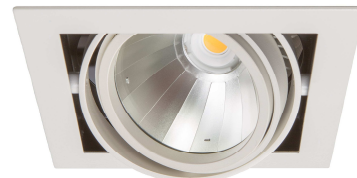

KOMPAK UNO Einbaustrahler

LED Einbaudownlight mit passiv kühlendem Wärmemanagement, werkzeugloser Deckeneinbau mit Schnellspannfedern, steckerfertig für Anschluss an Versorgungseinheit, variable Deckenstärke. Einsatz von hocheffizienter und speziell auf die Strahlergeometrie abgestimmter Reflektortechnologie (Jordan, Miro silver), ausschließliche Verwendung von LED-Fortimo-Modulen und Xitanium-Treibern der Firma Philips.

Gehäuse:	Aluminium Druckguss
Farben:	weiß, schwarz, silber (pulverbeschichtet)
Aktionsradius:	um 355° drehbar und 40° schwenkbar
Lichtfarbe:	3000K
Farbwiedergabe:	CRI>90
Lumenklasse:	3000 lm
Anschlussleistung:	34W
Lebensdauer:	50.000h L80B10 bei Ta25°
Binning:	MacAdam 3
Garantie:	5 Jahre Garantie
Lichtabstrahlwinkel:	Spot, Medium, Flood, Wideflood
Kühlung:	passiv
Ausschnittmaß:	152x152 mm
Nennspannung:	220-240V, 50/60 Hz
Gewicht:	1,5 kg
Prüfzeichen:	CE, IP20

Andere Farbtemperaturen, Farbwiedergaben, Anschlussleitungen sowie Food-Anwendungen auf Anfrage möglich.

Artikelnummer	KOMPAK UNO Einbaubaustrahler
lws610s930p-15063000.034si	Leuchtwerk KOMPAK UNO SPOT 34W/930PW 3000lm silber
lws610s930p-15063000.034sw	Leuchtwerk KOMPAK UNO SPOT 34W/930PW 3000lm schwarz
lws610s930p-15063000.034ws	Leuchtwerk KOMPAK UNO SPOT 34W/930PW 3000lm weiß
lws610m930p-15063000.034si	Leuchtwerk KOMPAK UNO MEDIUM 34W/930PW 3000lm silber
lws610m930p-15063000.034sw	Leuchtwerk KOMPAK UNO MEDIUM 34W/930PW 3000lm schwarz
lws610m930p-15063000.034ws	Leuchtwerk KOMPAK UNO MEDIUM 34W/930PW 3000lm weiß
lws610f930p-15063000.034si	Leuchtwerk KOMPAK UNO FLOOD 34W/930PW 3000lm silber
lws610f930p-15063000.034sw	Leuchtwerk KOMPAK UNO FLOOD 34W/930PW 3000lm schwarz
lws610f930p-15063000.034ws	Leuchtwerk KOMPAK UNO FLOOD 34W/930PW 3000lm weiß
lws610w930p-15063000.034si	Leuchtwerk KOMPAK UNO WIDEFLOOD 34W/930PW 3000lm silber
lws610w930p-15063000.034sw	Leuchtwerk KOMPAK UNO WIDEFLOOD 34W/930PW 3000lm schwarz
lws610w930p-15063000.034ws	Leuchtwerk KOMPAK UNO WIDEFLOOD 34W/930PW 3000lm weiß