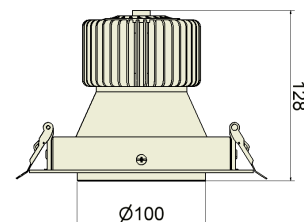

KOMPAK UNO Einbaustrahler

LED Einbaudownlight mit passiv kühlendem Wärmemanagement, werkzeugloser Deckeneinbau mit Schnellspannfedern, steckerfertig für Anschluss an Versorgungseinheit, variable Deckenstärke. Einsatz von hocheffizienter und speziell auf die Strahlergeometrie abgestimmter Reflektortechnologie (Jordan, Miro silver), ausschließliche Verwendung von LED-Fortimo-Modulen und Xitanium-Treibern der Firma Philips.

Gehäuse:	Aluminium Druckguss
Farben:	weiß, schwarz, silber (pulverbeschichtet)
Aktionsradius:	um 355° drehbar und 40° schwenkbar
Lichtfarbe:	3000K
Farbwiedergabe:	CRI>90
Lumenklasse:	3000 lm
Anschlussleistung:	34W
Lebensdauer:	50.000h L80B10 bei Ta25°
Binning:	MacAdam 3
Garantie:	5 Jahre Garantie
Lichtabstrahlwinkel:	Spot, Medium, Flood, Wideflood
Kühlung:	passiv
Ausschnittmaß:	152x152 mm
Nennspannung:	220-240V, 50/60 Hz
Gewicht:	1,5 kg
Prüfzeichen:	CE, IP20