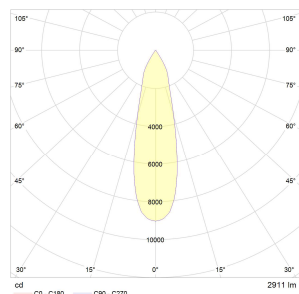

Gehäuse:	Aluminium Druckguss
Farben:	weiß, schwarz, silber (pulverbeschichtet)
Aktionsradius:	um 355° drehbar und 40° schwenkbar
Lichtfarbe:	3000K
Farbwiedergabe:	CRI>90
Lumenklasse:	3000 lm
Anschlussleistung:	34W
Lebensdauer:	50.000h L80B10 bei Ta25°
Binning:	MacAdam 3
Garantie:	5 Jahre Garantie
Lichtabstrahlwinkel:	Spot, Medium, Flood, Wideflood
Kühlung:	passiv
Ausschnittmaß:	152x152 mm
Nennspannung:	220-240V, 50/60 Hz
Gewicht:	1,5 kg
Prüfzeichen:	CE, IP20

KOMPAK UNO Einbaustrahler

Lichtverteilungskurven

Polardiagramm:

Spot

Medium

Flood

Wideflood

Kegeldiagramm: