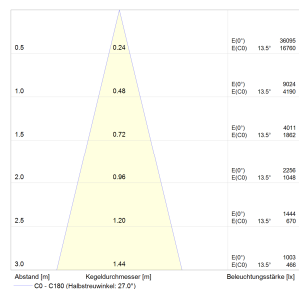

Gehäuse:	Aluminium Druckguss
Farben:	weiß, schwarz, silber (pulverbeschichtet)
Aktionsradius:	um 355° drehbar und 40° schwenkbar
Lichtfarbe:	3000K
Farbwiedergabe:	CRI>90
Lumenklasse:	3000 lm
Anschlussleistung:	34W
Lebensdauer:	50.000h L80B10 bei Ta25°
Binning:	MacAdam 3
Garantie:	5 Jahre Garantie
Lichtabstrahlwinkel:	Spot, Medium, Flood, Wideflood
Kühlung:	passiv
Ausschnittmaß:	152x152 mm
Nennspannung:	220-240V, 50/60 Hz
Gewicht:	1,5 kg
Prüfzeichen:	CE, IP20

KOMPAK UNO Einbaustrahler

Lichtverteilungskurven

Polardiagramm:

Spot

Medium

Flood

Wideflood

Kegeldiagramm:

Spot

Medium

Flood

Wideflood

Alle technischen Daten sowie Maß- und Gewichtsangaben wurden sorgfältig erstellt. Technische Änderungen und Irrtümer vorbehalten.
Leuchtenlichtströme, Anschlussleitungen und Effizienzangaben können eine Toleranz von +/- 10% beinhalten. Produktfotos und Maßskizzen können geringfügige Abweichungen enthalten.