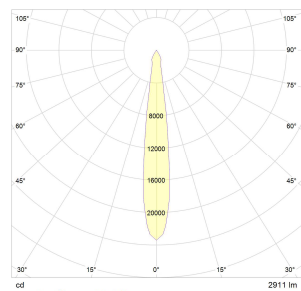

Gehäuse:	Aluminium Druckguss
Farben:	weiß, schwarz, silber (pulverbeschichtet)
Aktionsradius:	um 355° drehbar und 40° schwenkbar
Lichtfarbe:	3000K
Farbwiedergabe:	CRI>90
Lumenklasse:	3000 lm
Anschlussleistung:	34W
Lebensdauer:	50.000h L80B10 bei Ta25°
Binning:	MacAdam 3
Garantie:	5 Jahre Garantie
Lichtabstrahlwinkel:	Spot, Medium, Flood, Wideflood
Kühlung:	passiv
Ausschnittmaß:	Ø 152 mm
Nennspannung:	220-240V, 50/60 Hz
Gewicht:	1,2 kg
Prüfzeichen:	CE, IP20

KOMPAK RONDO Einbaustrahler

Lichtverteilungskurven

Polardiagramm:

Spot

Medium

Flood

Wideflood

Kegeldiagramm: