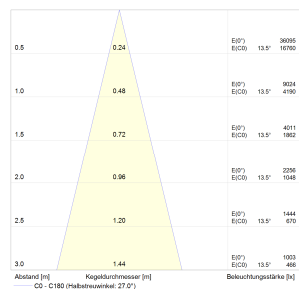

Gehäuse:	Aluminium Druckguss
Farben:	weiß, schwarz, silber (pulverbeschichtet)
Aktionsradius:	um 355° drehbar und 40° schwenkbar
Lichtfarbe:	3000K
Farbwiedergabe:	CRI>90
Lumenklasse:	3000 lm
Anschlussleistung:	34W
Lebensdauer:	50.000h L80B10 bei Ta25°
Binning:	MacAdam 3
Garantie:	5 Jahre Garantie
Lichtabstrahlwinkel:	Spot, Medium, Flood, Wideflood
Kühlung:	passiv
Ausschnittmaß:	Ø 152 mm
Nennspannung:	220-240V, 50/60 Hz
Gewicht:	1,2 kg
Prüfzeichen:	CE, IP20

KOMPAK RONDO Einbaustrahler

Lichtverteilungskurven

Polardiagramm:

Spot

Medium

Flood

Wideflood

Kegeldiagramm:

Spot

Medium

Flood

Wideflood

Alle technischen Daten sowie Maß- und Gewichtsangaben wurden sorgfältig erstellt. Technische Änderungen und Irrtümer vorbehalten.

Leuchtenlichtströme, Anschlussleitungen und Effizienzangaben können eine Toleranz von +/- 10% beinhalten. Produktfotos und Maßskizzen können geringfügige Abweichungen enthalten.