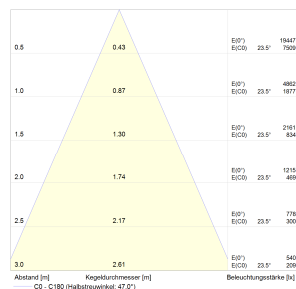

KOMPAK RONDO Einbaustrahler

Lichtverteilungskurven

Polardiagramm:

Spot

Medium

Flood

Wideflood

Kegeldiagramm:

Spot

Medium

Flood

Wideflood

Alle technischen Daten sowie Maß- und Gewichtsangaben wurden sorgfältig erstellt. Technische Änderungen und Irrtümer vorbehalten.

Leuchtenlichtströme, Anschlussleitungen und Effizienzangaben können eine Toleranz von +/- 10% beinhalten. Produktfotos und Maßskizzen können geringfügige Abweichungen enthalten.