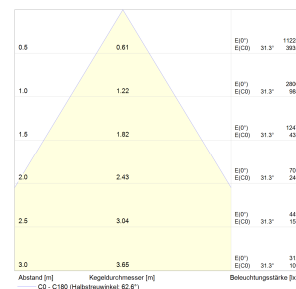

Gehäuse:	Aluminium Druckguss
Farben:	weiß, schwarz, silber (pulverbeschichtet)
Aktionsradius:	um 355° drehbar und 40° schwenkbar
Lichtfarbe:	3000K
Farbwiedergabe:	CRI>90
Lumenklasse:	3000 lm
Anschlussleistung:	34W
Lebensdauer:	50.000h L80B10 bei Ta25°
Binning:	MacAdam 3
Garantie:	5 Jahre Garantie
Lichtabstrahlwinkel:	Spot, Medium, Flood, Wideflood
Kühlung:	passiv
Ausschnittmaß:	Ø 152 mm
Nennspannung:	220-240V, 50/60 Hz
Gewicht:	1,2 kg
Prüfzeichen:	CE, IP20

KOMPAK RONDO Einbaustrahler

Lichtverteilungskurven

Polardiagramm:

Spot

Medium

Flood

Wideflood

Kegeldiagramm:

Spot

Medium

Flood

Wideflood

Alle technischen Daten sowie Maß- und Gewichtsangaben wurden sorgfältig erstellt. Technische Änderungen und Irrtümer vorbehalten.

Leuchtenlichtströme, Anschlussleitungen und Effizienzangaben können eine Toleranz von +/- 10% beinhalten. Produktfotos und Maßskizzen können geringfügige Abweichungen enthalten.