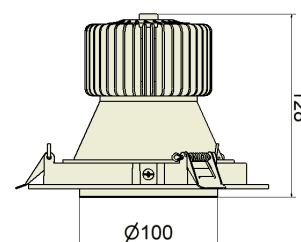

KOMPAK RONDO Einbaustrahler

LED Einbaudownlight mit passiv kühlendem Wärmemanagement, werkzeugloser Deckeneinbau mit Schnellspannfedern, steckerfertig für Anschluss an Versorgungseinheit, variable Deckenstärke. Einsatz von hocheffizienter und speziell auf die Strahlergeometrie abgestimmter Reflektortechnologie (Jordan, Miro silver), ausschließliche Verwendung von LED-Fortimo-Modulen und Xitanium-Treibern der Firma Philips.

Gehäuse:	Aluminium Druckguss
Farben:	weiß, schwarz, silber (pulverbeschichtet)
Aktionsradius:	um 355° drehbar und 40° schwenkbar
Lichtfarbe:	3000K
Farbwiedergabe:	CRI>90
Lumenklasse:	3000 lm
Anschlussleistung:	34W
Lebensdauer:	50.000h L80B10 bei Ta25°
Binning:	MacAdam 3
Garantie:	5 Jahre Garantie
Lichtabstrahlwinkel:	Spot, Medium, Flood, Wideflood
Kühlung:	passiv
Ausschnittmaß:	Ø 152 mm
Nennspannung:	220-240V, 50/60 Hz
Gewicht:	1,2 kg
Prüfzeichen:	CE, IP20