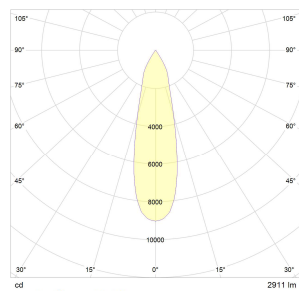

Gehäuse:	Aluminium Druckguss
Farben:	weiß, schwarz, silber (pulverbeschichtet)
Aktionsradius:	um 355° drehbar und 40° schwenkbar
Lichtfarbe:	3000K
Farbwiedergabe:	CRI>90
Lumenklasse:	3000 lm
Anschlussleistung:	34W
Lebensdauer:	50.000h L80B10 bei Ta25°
Binning:	MacAdam 3
Garantie:	5 Jahre Garantie
Lichtabstrahlwinkel:	Spot, Medium, Flood, Wideflood
Kühlung:	passiv
Ausschnittmaß:	Ø 152 mm
Nennspannung:	220-240V, 50/60 Hz
Gewicht:	1,2 kg
Prüfzeichen:	CE, IP20

KOMPAK RONDO Einbaustrahler

Lichtverteilungskurven

Polardiagramm:

Spot

Medium

Flood

Wideflood

Kegeldiagramm: