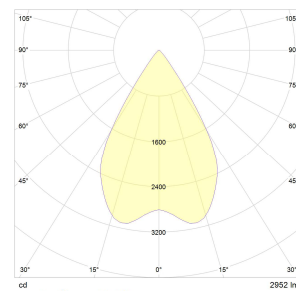

Gehäuse:	Aluminium Druckguss
Farben:	weiß, schwarz, silber (pulverbeschichtet)
Aktionsradius:	um 355° drehbar und 40° schwenkbar
Lichtfarbe:	3000K
Farbwiedergabe:	CRI>90
Lumenklasse:	3000 lm
Anschlussleistung:	34W
Lebensdauer:	50.000h L80B10 bei Ta25°
Binning:	MacAdam 3
Garantie:	5 Jahre Garantie
Lichtabstrahlwinkel:	Spot, Medium, Flood, Wideflood
Kühlung:	passiv
Ausschnittmaß:	Ø 152 mm
Nennspannung:	220-240V, 50/60 Hz
Gewicht:	1,2 kg
Prüfzeichen:	CE, IP20

KOMPAK RONDO Einbaustrahler

Lichtverteilungskurven

Polardiagramm:

Spot

Medium

Flood

Wideflood

Kegeldiagramm:

Spot

Medium

Flood

Wideflood

Alle technischen Daten sowie Maß- und Gewichtsangaben wurden sorgfältig erstellt. Technische Änderungen und Irrtümer vorbehalten.

Leuchtenlichtströme, Anschlussleitungen und Effizienzangaben können eine Toleranz von +/- 10% beinhalten. Produktfotos und Maßskizzen können geringfügige Abweichungen enthalten.