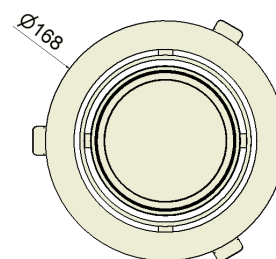

KOMPAK RONDO Einbaustrahler

LED Einbaudownlight mit passiv kühlendem Wärmemanagement, werkzeugloser Deckeneinbau mit Schnellspannfedern, steckerfertig für Anschluss an Versorgungseinheit, variable Deckenstärke. Einsatz von hocheffizienter und speziell auf die Strahlergeometrie abgestimmter Reflektortechnologie (Jordan, Miro silver), ausschließliche Verwendung von LED-Fortimo-Modulen und Xitanium-Treibern der Firma Philips.

Gehäuse:	Aluminium Druckguss
Farben:	weiß, schwarz, silber (pulverbeschichtet)
Aktionsradius:	um 355° drehbar und 40° schwenkbar
Lichtfarbe:	3000K
Farbwiedergabe:	CRI>90
Lumenklasse:	3000 lm
Anschlussleistung:	34W
Lebensdauer:	50.000h L80B10 bei Ta25°
Binning:	MacAdam 3
Garantie:	5 Jahre Garantie
Lichtabstrahlwinkel:	Spot, Medium, Flood, Wideflood
Kühlung:	passiv
Ausschnittmaß:	Ø 152 mm
Nennspannung:	220-240V, 50/60 Hz
Gewicht:	1,2 kg
Prüfzeichen:	CE, IP20

KOMPAK RONDO Einbaustrahler

Lichtverteilungskurven

Polardiagramm:

Spot

Medium

Flood

Wideflood

Kegeldiagramm: