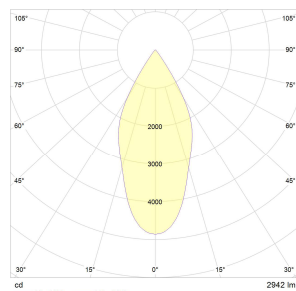

Gehäuse:	Aluminium Druckguss
Farben:	weiß, schwarz, silber (pulverbeschichtet)
Aktionsradius:	um 355° drehbar und 40° schwenkbar
Lichtfarbe:	3000K
Farbwiedergabe:	CRI>90
Lumenklasse:	3000 lm
Anschlussleistung:	34W
Lebensdauer:	50.000h L80B10 bei Ta25°
Binning:	MacAdam 3
Garantie:	5 Jahre Garantie
Lichtabstrahlwinkel:	Spot, Medium, Flood, Wideflood
Kühlung:	passiv
Ausschnittmaß:	Ø 152 mm
Nennspannung:	220-240V, 50/60 Hz
Gewicht:	1,2 kg
Prüfzeichen:	CE, IP20

KOMPAK RONDO Einbaustrahler

Lichtverteilungskurven

Polardiagramm:

Spot

Medium

Flood

Wideflood

Kegeldiagramm: