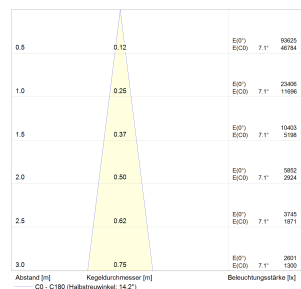

Gehäuse:	Aluminium Druckguss
Farben:	weiß, schwarz, silber (pulverbeschichtet)
Aktionsradius:	um 355° drehbar und 40° schwenkbar
Lichtfarbe:	3000K
Farbwiedergabe:	CRI>90
Lumenklasse:	3000 lm
Anschlussleistung:	34W
Lebensdauer:	50.000h L80B10 bei Ta25°
Binning:	MacAdam 3
Garantie:	5 Jahre Garantie
Lichtabstrahlwinkel:	Spot, Medium, Flood, Wideflood
Kühlung:	passiv
Ausschnittmaß:	Ø 152 mm
Nennspannung:	220-240V, 50/60 Hz
Gewicht:	1,2 kg
Prüfzeichen:	CE, IP20

KOMPAK RONDO Einbaustrahler

Lichtverteilungskurven

Polardiagramm:

Spot

Medium

Flood

Wideflood

Kegeldiagramm:

Spot

Medium

Flood

Wideflood

Alle technischen Daten sowie Maß- und Gewichtsangaben wurden sorgfältig erstellt. Technische Änderungen und Irrtümer vorbehalten.

Leuchtenlichtströme, Anschlussleitungen und Effizienzangaben können eine Toleranz von +/- 10% beinhalten. Produktfotos und Maßskizzen können geringfügige Abweichungen enthalten.